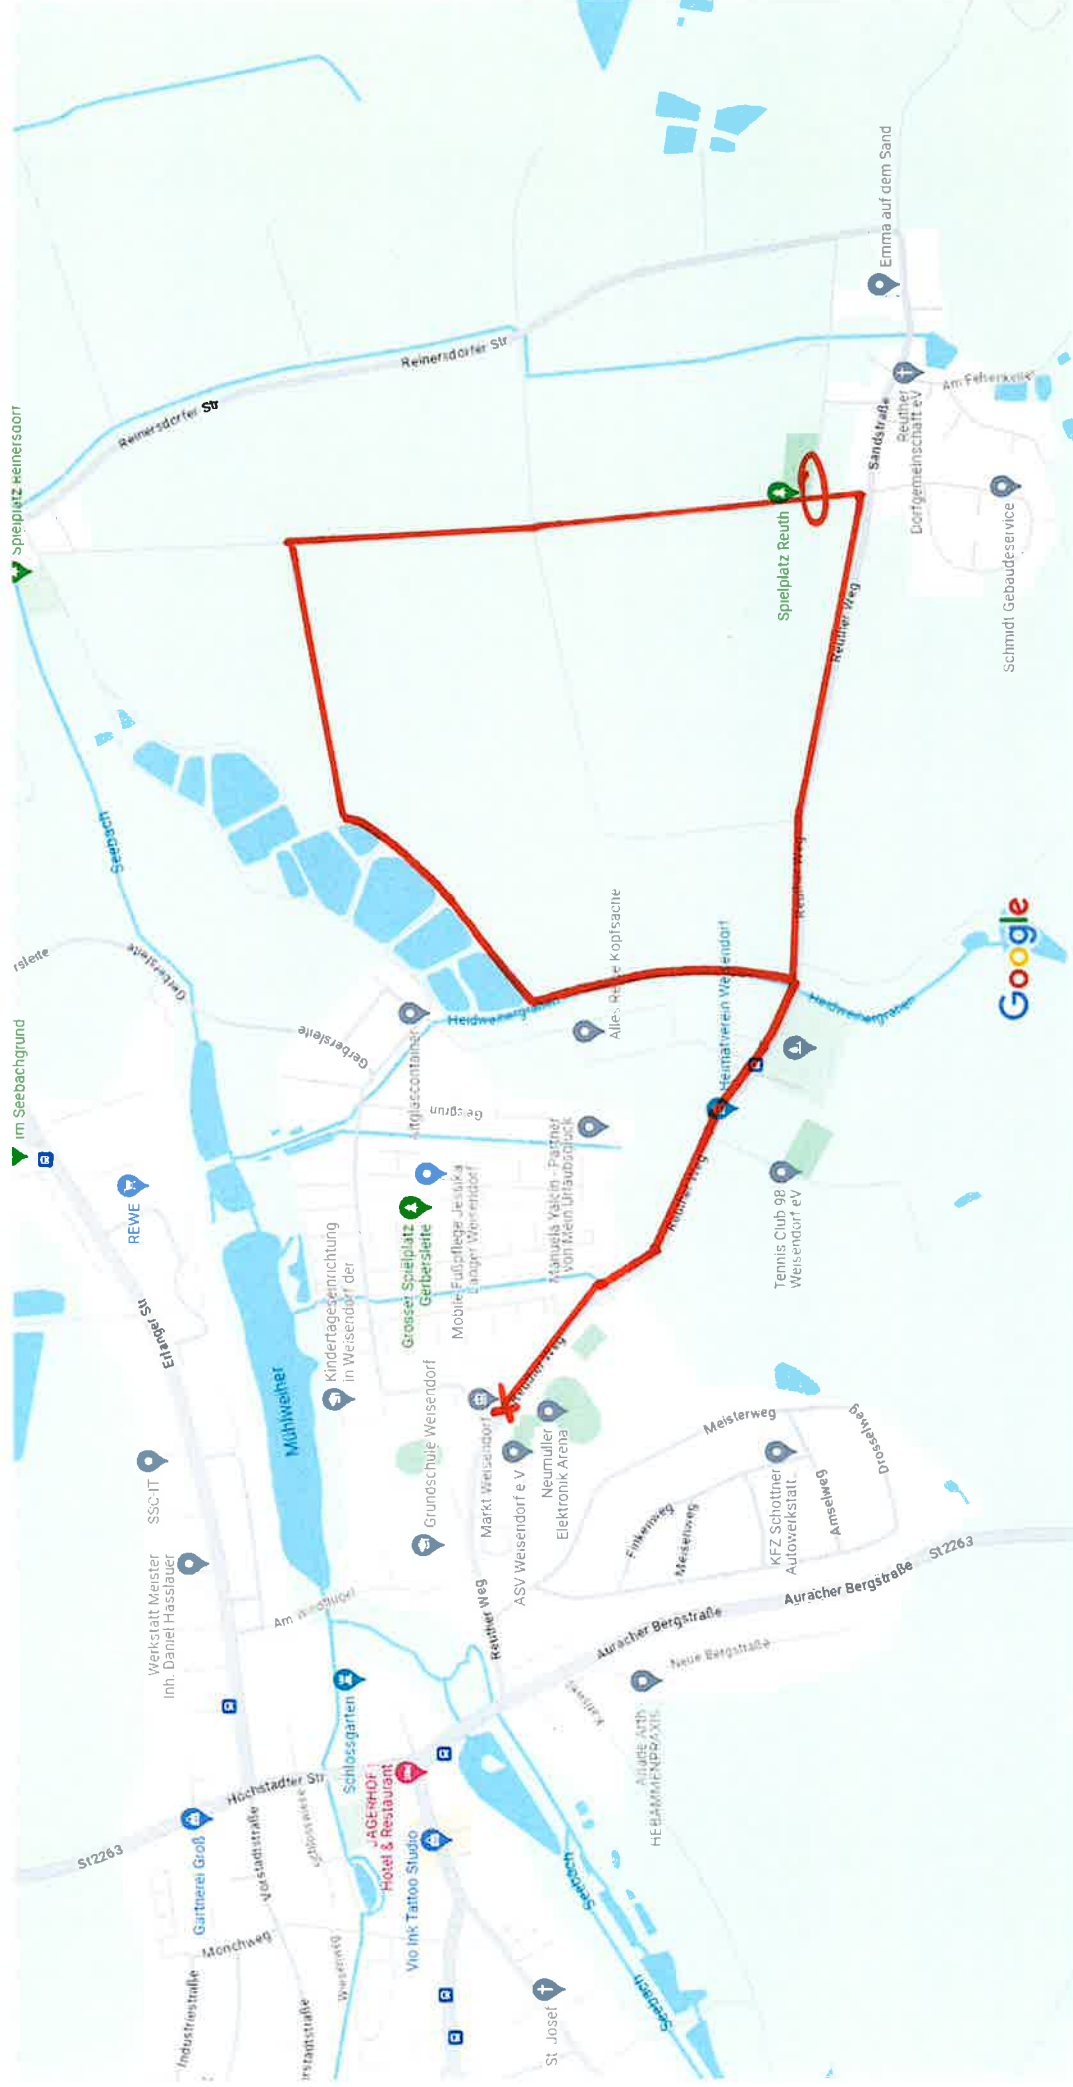

ERH Vitallauf 2024

Kartendaten © 2024 GeoBasis-DE/BKG (©2009),Google

100 m

X = Start / Ziel
 - = Laufstrecke
 O = Verpflegungsstation / Wasser